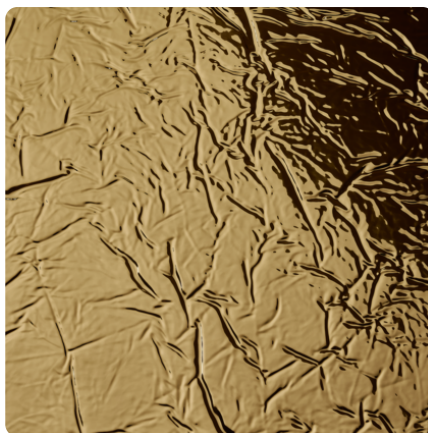

## CREPA Gold SL

Dekor-Nr.

Marke, Hersteller **SIBU DESIGN**

Ganzplatten-Ansicht

Detail-Ansicht

Bezeichnung	Wert
Helligkeit	<b>mittel</b>
Dekorart	<b>Metall</b>
Maserung	<b>Abstrakt</b>
Metalltyp	<b>Metall-Optik</b>