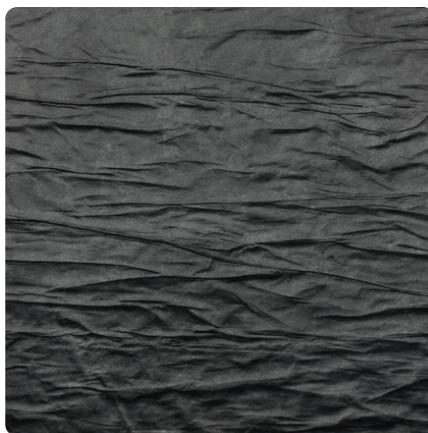

CRASHED CLASSY Black SL

Dekor-Nr.

Marke, Hersteller **SIBU DESIGN**

Ganzplatten-Ansicht

Detail-Ansicht

| Bezeichnung | Wert |
|-------------|------------------------|
| Helligkeit | dunkel |
| Dekorart | Metall |
| Maserung | quer verlaufend |
| Metalltyp | Metall-Optik |

Marke, Hersteller

SIBU | DESIGN

Produkte mit diesem Dekor

Schichtstoffplatte, Laminat

SIBU DESIGN CRASHED CLASSY Black SL mit Schutzfolie

Artikel-Nr.

23287/0113

Stärke

2 mm

mehr Informationen <http://frischeis.at/decorfinder/CRASHED-CLASSY-Black-SL-d14449485>

QR-Code scannen und direkt zur Dekorseite in unserem Online-Shop gelangen.