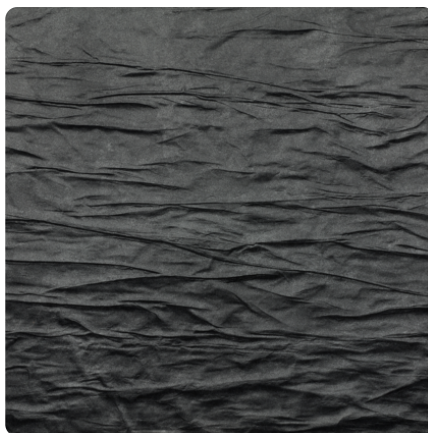

## CRASHED CLASSY Black SL

Dekor-Nr.

Marke, Hersteller **SIBU DESIGN**

Ganzplatten-Ansicht

Detail-Ansicht

Bezeichnung	Wert
Helligkeit	<b>dunkel</b>
Dekorart	<b>Metall</b>
Maserung	<b>quer verlaufend</b>
Oberflächenstruktur Lieferant	<b>SL STRUCTURE-LINE</b>
Metalltyp	<b>Metall-Optik</b>

# SIBU | DESIGN

Produkte mit diesem Dekor

Schichtstoffplatte, Laminat

**SIBU DESIGN CRASHED CLASSY Black SL mit Schutzfolie**

Artikel-Nr.

**23287/0113**

Stärke

**2 mm**