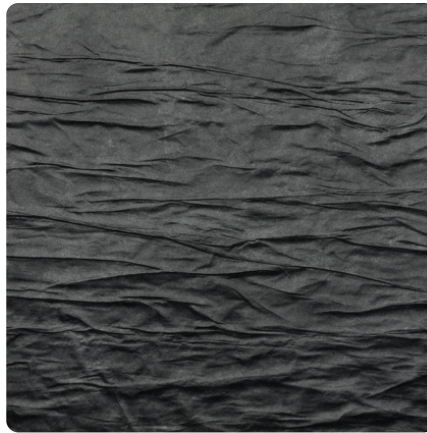

CRASHED CLASSY Black SL

Dekor-Nr.

Marke, Hersteller **SIBU DESIGN**

Ganzplatten-Ansicht

Detail-Ansicht

Bezeichnung	Wert
Helligkeit	dunkel
Dekorart	Metall
Maserung	quer verlaufend
Metalltyp	Metall-Optik

Marke, Hersteller

SIBU | DESIGN

Produkte mit diesem Dekor

Schichtstoffplatte, Laminat

SIBU DESIGN CRASHED CLASSY Black SL mit Schutzfolie

Artikel-Nr.

23287/0113

Stärke

2 mm