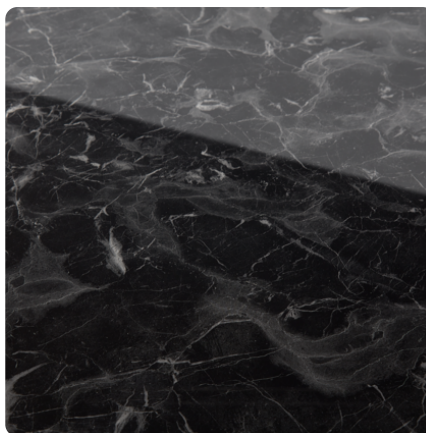

## MARBLE Black AR+ SG

Dekor-Nr.

Marke, Hersteller **SIBU DESIGN**

Ganzplatten-Ansicht

Detail-Ansicht

Bezeichnung	Wert
Helligkeit	<b>dunkel</b>
Dekorart	<b>Stein</b>
Maserung	<b>Abstrakt</b>
Steintyp	<b>Marmor</b>