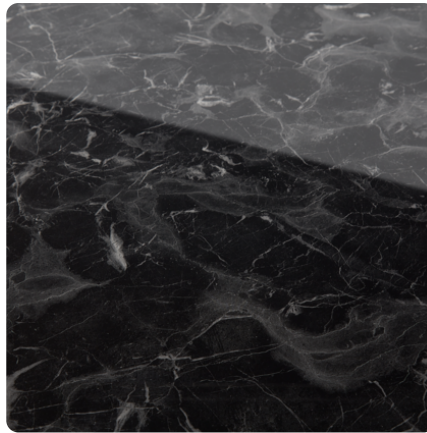

## MARBLE Black AR+ SG

Dekor-Nr.

Marke, Hersteller **SIBU DESIGN**

Ganzplatten-Ansicht

Detail-Ansicht

Bezeichnung	Wert
Helligkeit	<b>dunkel</b>
Dekorart	<b>Stein</b>
Maserung	<b>Abstrakt</b>
Steintyp	<b>Marmor</b>