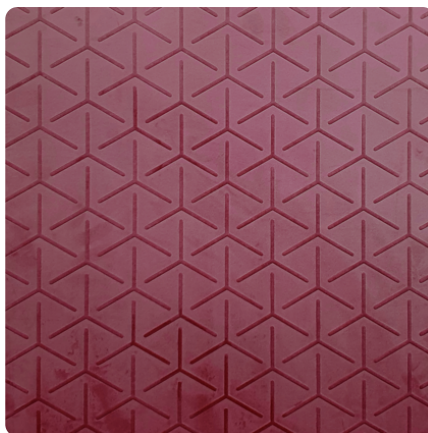

## CUBE VELVET Bordeaux FL

Dekor-Nr.

Marke, Hersteller **SIBU DESIGN**

Ganzplatten-Ansicht

Detail-Ansicht

Bezeichnung	Wert
Helligkeit	<b>mittel</b>
Dekorart	<b>Material</b>
Maserung	<b>längs verlaufend</b>