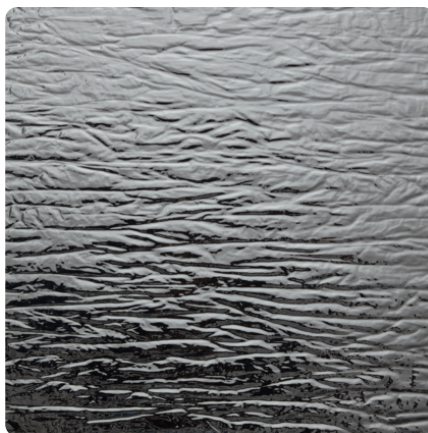

CRASHED Silver SL

Dekor-Nr.

Marke, Hersteller **SIBU DESIGN**

Ganzplatten-Ansicht

Detail-Ansicht

Bezeichnung	Wert
Helligkeit	mittel
Dekorart	Metall
Maserung	quer verlaufend
Metalltyp	Metall-Optik

Marke, Hersteller

SIBU | DESIGN

Produkte mit diesem Dekor

Schichtstoffplatte, Laminat

SIBU DESIGN CRASHED Silver SL mit Schutzfolie

Artikel-Nr.

23287/0225

Stärke

2.2 mm