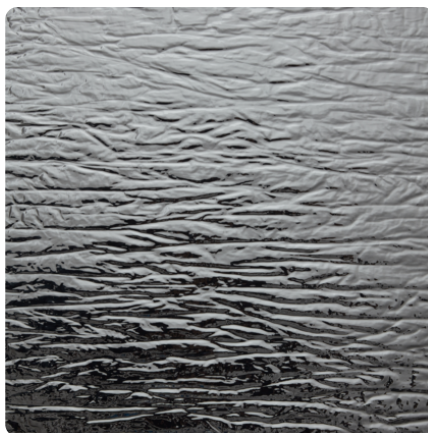

CRASHED Silver SL

Dekor-Nr.

Marke, Hersteller **SIBU DESIGN**

Ganzplatten-Ansicht

Detail-Ansicht

Bezeichnung	Wert
Helligkeit	mittel
Dekorart	Metall
Maserung	quer verlaufend
Metalltyp	Metall-Optik

Marke, Hersteller

SIBU | DESIGN

Produkte mit diesem Dekor

Schichtstoffplatte, Laminat

SIBU DESIGN CRASHED Silver SL mit Schutzfolie

Artikel-Nr.

23287/0225

Stärke

2.2 mm