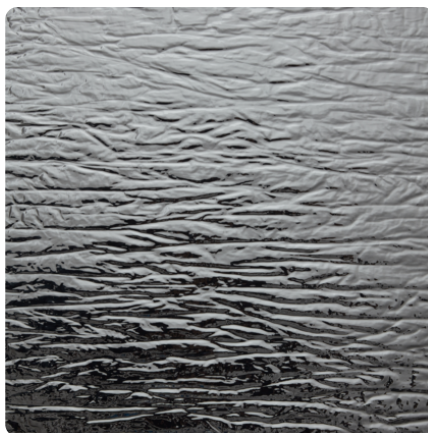

CRASHED Silver SL

Dekor-Nr.

Marke, Hersteller **SIBU DESIGN**

Ganzplatten-Ansicht

Detail-Ansicht

Bezeichnung	Wert
Helligkeit	mittel
Dekorart	Metall
Maserung	quer verlaufend
Oberflächenstruktur Lieferant	SL STRUCTURE-LINE
Metalltyp	Metall-Optik

Marke, Hersteller

SIBU | DESIGN

Produkte mit diesem Dekor

Schichtstoffplatte, Laminat

SIBU DESIGN CRASHED Silver SL mit Schutzfolie

Artikel-Nr.

23287/0225

Stärke

2.2 mm

mehr Informationen <http://www.frischeis.at/decorfinder/CRASHED-Silver-SL~d14164256>

QR-Code scannen und direkt zur Dekorseite in unserem Online-Shop gelangen.