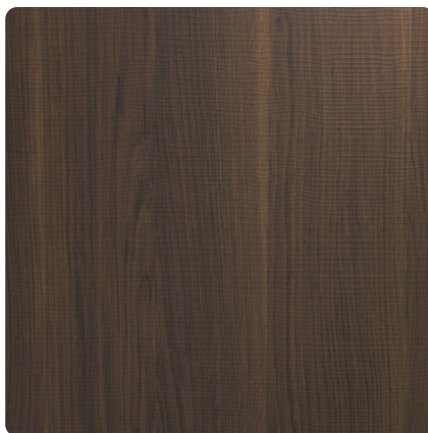

Nutwood WL

Dekor-Nr.

Marke, Hersteller **SIBU DESIGN**

Ganzplatten-Ansicht

Detail-Ansicht

Bezeichnung	Wert
Helligkeit	mittel
Dekorart	Holz
Holzart	Nuss
Maserung	längs verlaufend

Marke, Hersteller

SIBU | DESIGN

Produkte mit diesem Dekor

Schichtstoffplatte, Laminat

SIBU DESIGN Nutwood WL mit Schutzfolie

Artikel-Nr.

23287/0143

Stärke

1 mmmehr Informationen <http://frischeis.at/decorfinder/Nutwood-WL~d14164036>QR-Code scannen und direkt zur Dekorseite in
unserem Online-Shop gelangen.