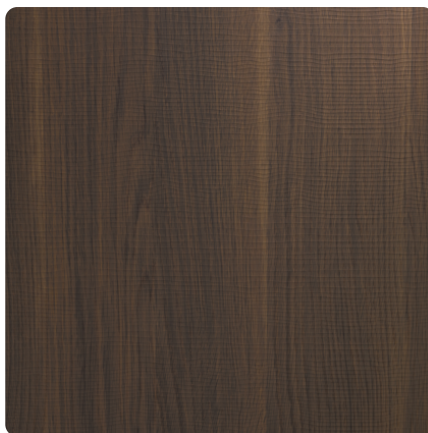

Nutwood WL

Dekor-Nr.

Marke, Hersteller **SIBU DESIGN**

Ganzplatten-Ansicht

Detail-Ansicht

Bezeichnung	Wert
Helligkeit	mittel
Dekorart	Holz
Holzart	Nuss
Maserung	längs verlaufend

Marke, Hersteller

SIBU | DESIGN

Produkte mit diesem Dekor

Schichtstoffplatte, Laminat

SIBU DESIGN Nutwood WL mit Schutzfolie

Artikel-Nr.

23287/0143

Stärke

1 mmmehr Informationen <http://frischeis.at/decorfinder/Nutwood-WL~d14164036>QR-Code scannen und direkt zur Dekorseite in
unserem Online-Shop gelangen.