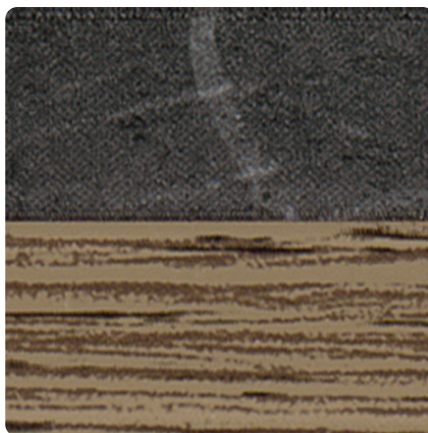

Duo Pietra Grigia Schwarz-Eiche F8924 C1

Dekor-Nr. **F8924**Marke, Hersteller **EGGER**

Ganzplatten-Ansicht

Detail-Ansicht

Bezeichnung	Wert
Helligkeit	mittel
Dekorart	Metall
Maserung	längs verlaufend
Dekornummer	F8924
Metalltyp	Metall-Optik

Marke, Hersteller

Produkte mit diesem Dekor

Kunststoff Kante

Egger PMMA Akzentkante Duo Pietra Grigia Schwarz-Eiche F8924 C1

Artikel-Nr.

24557/0030

Breite

23 mm