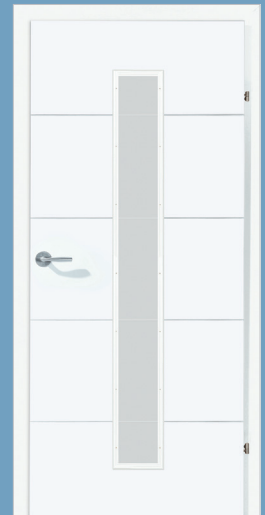

SAX-M04
Weiß matt/Glasausschnitt
Design-I