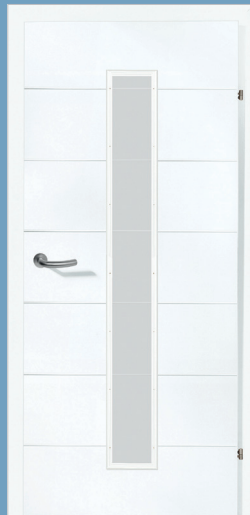

SAX-M01
Weiß matt/Glasausschnitt
Design-I