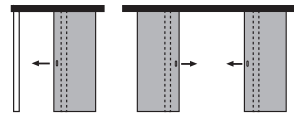

Vor der Wand laufend

- Mit Durchgangszarge
- System Frontega
- Vollbautüren oder Ganzglastüren