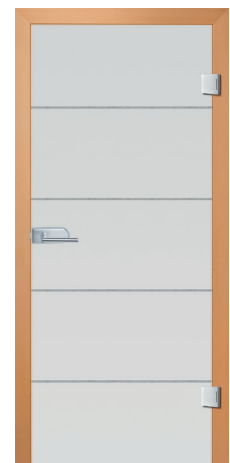

GT-M04 in Float
Linien klar
Fläche Designmattierung
Print Satinato Optik

Beschlagspaket für Ganzglastüren:

Stoßgriff Klassik-300 oder Klassik-1000
Edelstahl | 500 mm oder 1.200 mm Länge

Beschlagspaket GG 1

Schlosskasten Pur-Line-SK + Drücker Lucia + Band Vario
Oberflächen: EV1 alufärbig oder edelstahlähnlich