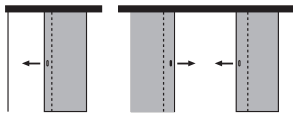

Schiebetüren Ausführungsvarianten:

Vor der Wand laufend

- Ohne Durchgangszarge
- System Frontega | System Flexside
- Vollbautüren oder Ganzglastüren
- System VB-Light Soft