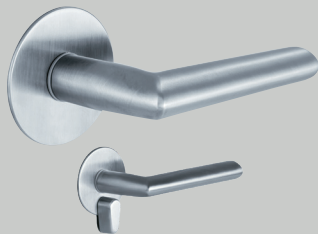

Stockholm

Planofix

wahlweise auch mit Sperrolive