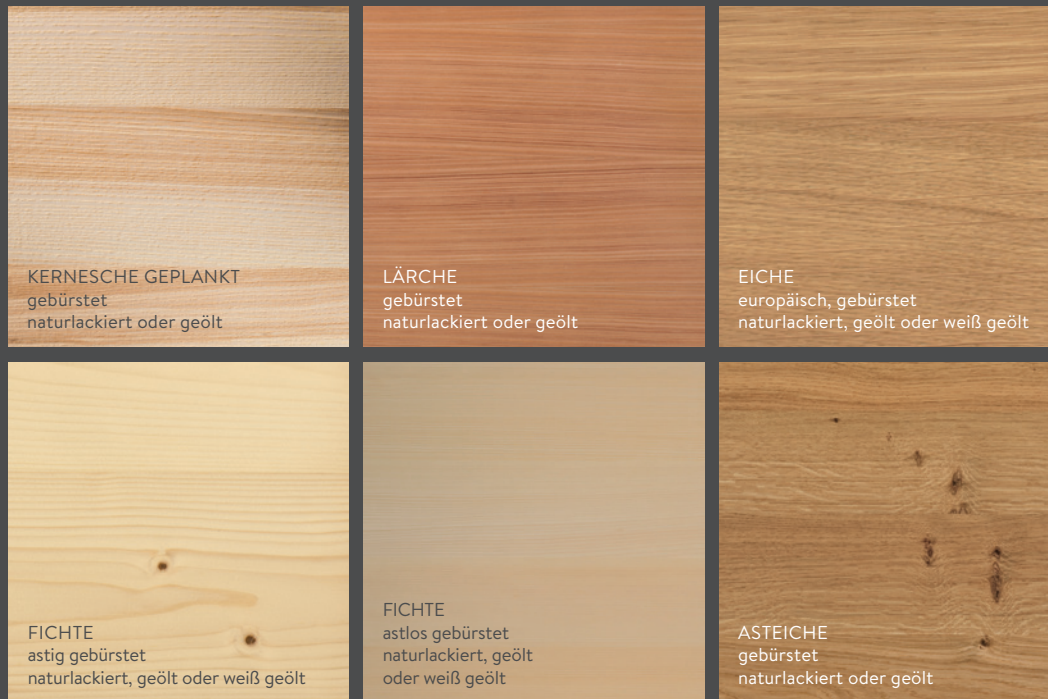

HOLZFURNIER GEBÜRSTET – STRUKTURA