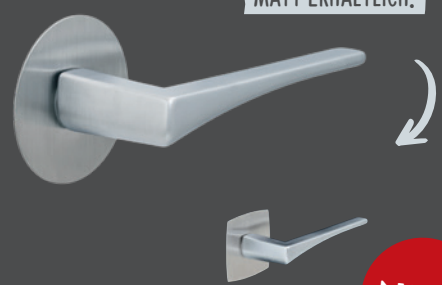

## ERHÄLTICHE AUSFÜHRUNGEN

Unversperrbarer Drücker

Drücker mit PIN-Sperre auf der Türinnenseite (z.B. Bad, Schlafzimmer, WC ...) mit integrierter Notöffnung

Drücker mit Buntbart-Schlüsselrosette

Drücker mit Profilzylinder-Schlüsselrosette\*

Der Flachknopf ist auf der Gegenseite mit einer Auswahl an PLANOFIX Drückern kombinierbar und wird als 2 mm dünne PLANOFIX Rosette ausgeführt

\* Bei Feuerschutz-Ausführung ist ausschließlich die 2 mm dünne PLANOFIX Rosette möglich.

Houston FLATFIX

Drücker: verchromt satiniert\*  
runde FLATFIX Rosette: Edelstahl matt  
eckig-bombierte FLATFIX Rosette: Edelstahl matt

Trondheim FLATFIX

Drücker: Edelstahl matt  
runde FLATFIX Rosette: Edelstahl matt  
eckig-bombierte FLATFIX Rosette: Edelstahl matt