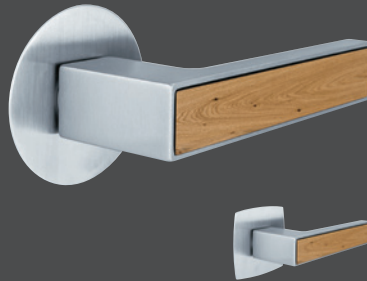

Stockholm FLATFIX

Drücker: Edelstahl matt  
runde FLATFIX Rosette: Edelstahl matt  
eckig-bombierte FLATFIX Rosette: Edelstahl matt

AUCH IN SCHWARZ  
MATT ERHÄLTlich.

Amsterdam FLATFIX  
Drücker: Edelstahl matt  
runde FLATFIX Rosette: Edelstahl matt  
eckig-bombierte FLATFIX Rosette: Edelstahl matt