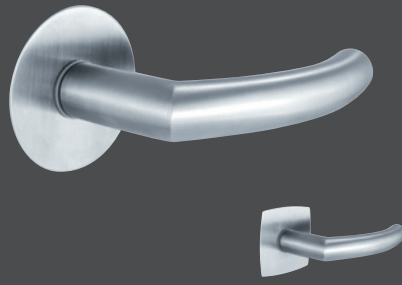

Trondheim FLATFIX

Drücker: Edelstahl matt
runde FLATFIX Rosette: Edelstahl matt
eckig-bombierte FLATFIX Rosette: Edelstahl matt