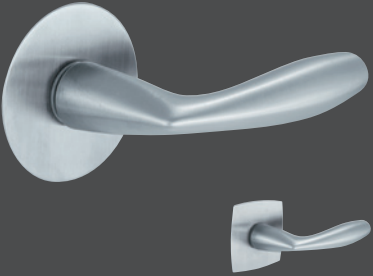

Vitoria FLATFIX

Drücker: verchromt satiniert*
runde FLATFIX Rosette: Edelstahl matt
eckig-bombierte FLATFIX Rosette: Edelstahl matt