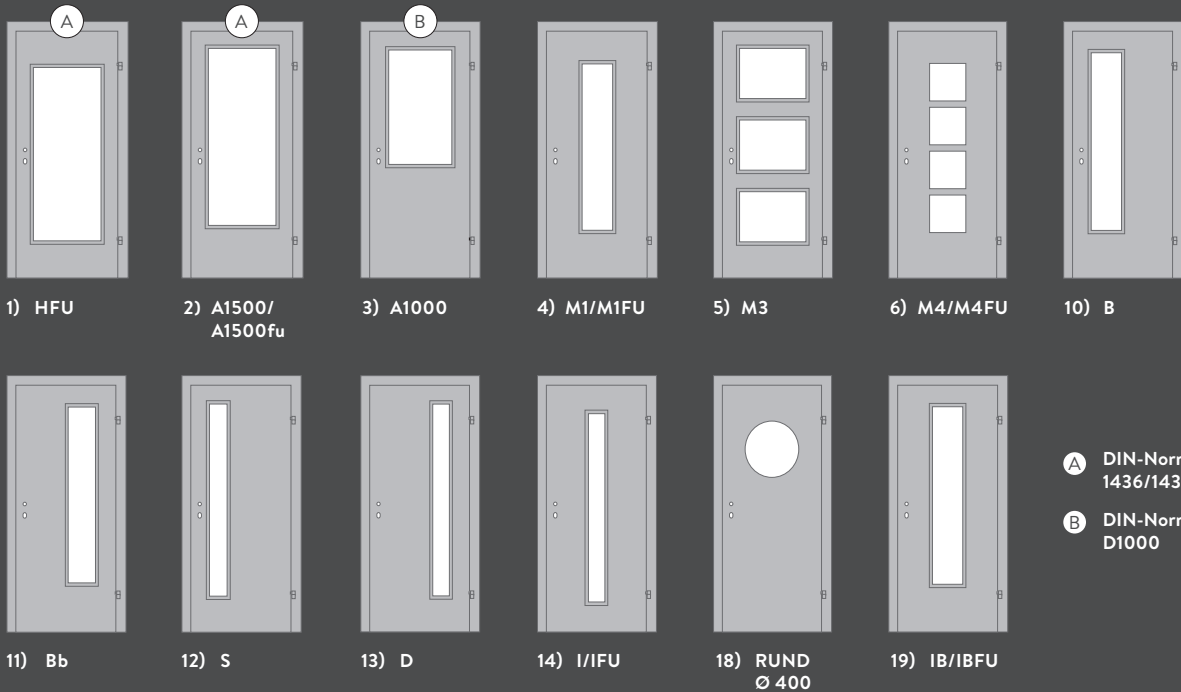

entdecken Sie auf der nächsten Seite.

Die Vielfalt an Glasausschnitten bei DANA macht Freude – und Ihre Tür zu etwas ganz Besonderem. Optional auch flächenbündig mit dem Türenblatt erhältlich, können Sie einfach die Form wählen, die Ihnen am besten gefällt: Mit schraubenlosen Glasleisten wird Ihr Glasausschnitt ohne sichtbare Befestigung in die Tür gesetzt.