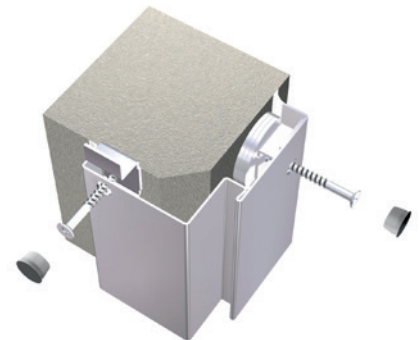

STAHLZARGE PROFIL 24
Eckzarge
Nachträgliche Montage (Renovierung)