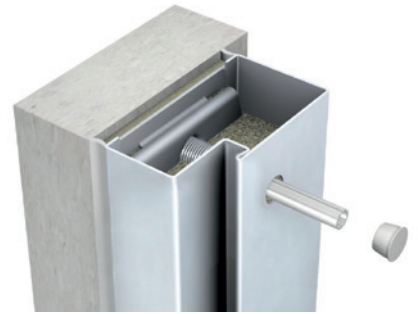

STAHLZARGE PROFIL 56
Block-Umfassungszarge
Nachträgliche Montage (Renovierung)