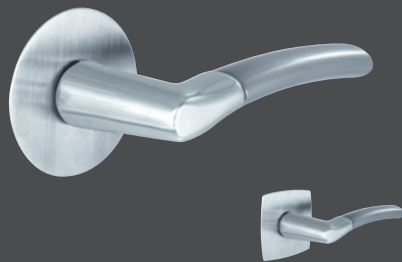

Bergen FLATFIX

Drücker: verchromt/Alu Stahl
runde FLATFIX Rosette: Edelstahl matt
eckig-bombierte FLATFIX Rosette: Edelstahl matt