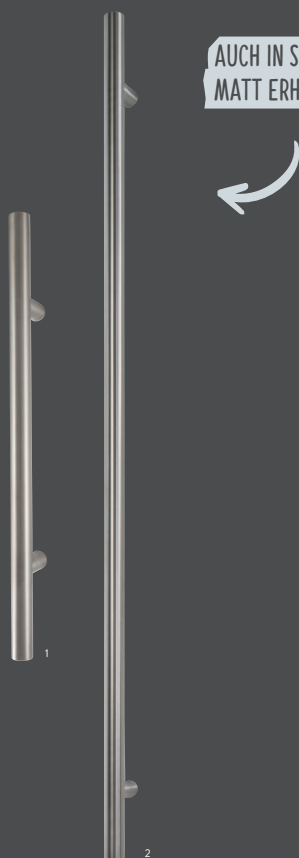

STOSSGRIFF KLASSIK-300¹/KLASSIK-1000²

Länge 500 mm¹
Ø 25 mm

Länge 1.200 mm²
Ø 30 mm

Material:
Edelstahl

**AUCH IN SCHWARZ
MATT ERHÄLTICH.**

Länge 500 mm

Länge 1.200 mm