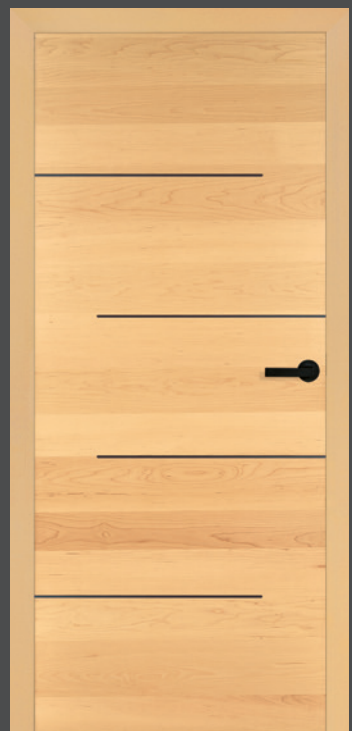

MODUS 312
Ahorn kanad.
Lisenen in Schwarz