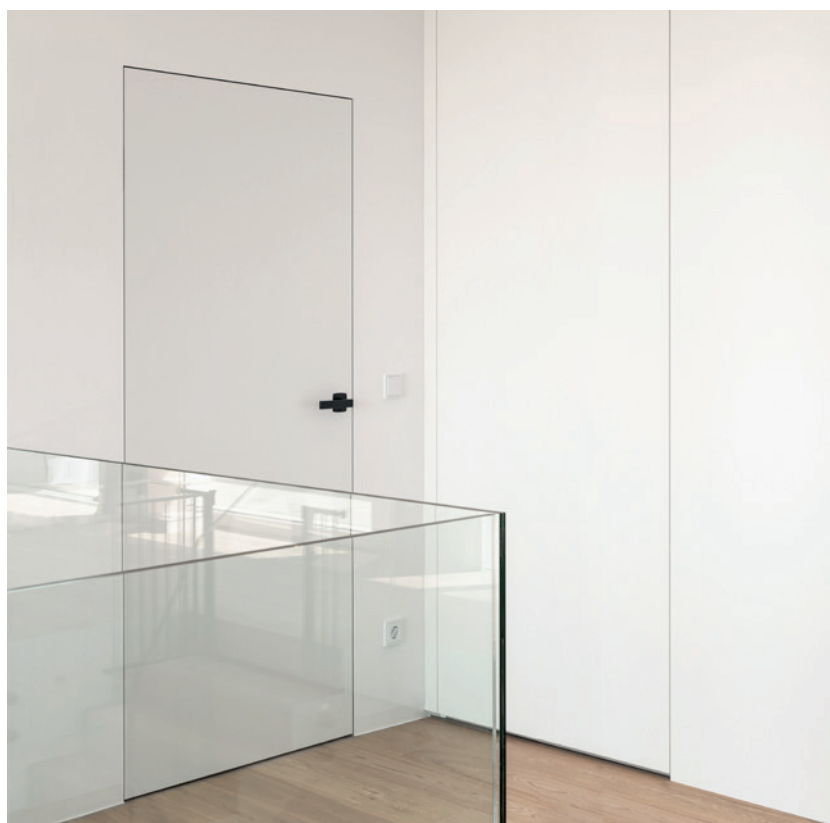

AUF. ZU.

[DANA.AT/REFERENZEN](https://dana.at/referenzen)