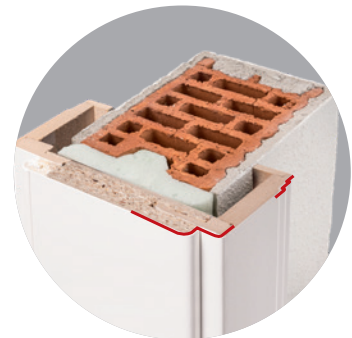

GEOMETRIE DER Z-AUDIENZ

mit gerundeten Kanten und zwei Abstufungen an der Verkleidung
(Ansichtsbreite 75 mm)