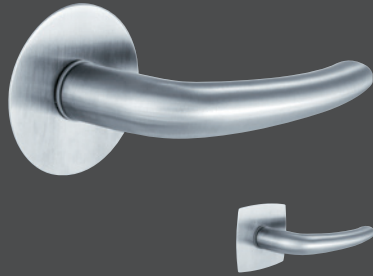

AUCH IN SCHWARZ  
MATT ERHÄLTICH.

Canberra FLATFIX

Drücker: verchromt satiniert\*  
runde FLATFIX Rosette: Edelstahl matt  
eckig-bombierte FLATFIX Rosette: Edelstahl matt

**NEU!**

Vitoria FLATFIX

Drücker: verchromt satiniert\*  
runde FLATFIX Rosette: Edelstahl matt  
eckig-bombierte FLATFIX Rosette: Edelstahl matt