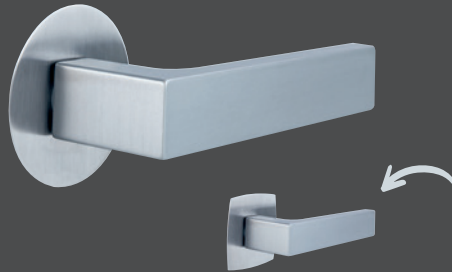

AUCH IN SCHWARZ
MATT ERHÄLTlich.

Nizza FLATFIX
Drücker: edelstahlähnlich (matt/eloxiert)
ohne Inlay
runde FLATFIX Rosette: Edelstahl matt
eckig-bombierte FLATFIX Rosette: Edelstahl matt