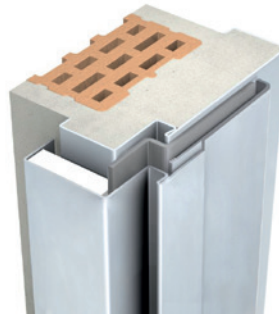

STAHLZARGE PROFIL 64
Zweiteilige Eckzarge
Nachträgliche Montage (Renovierung)