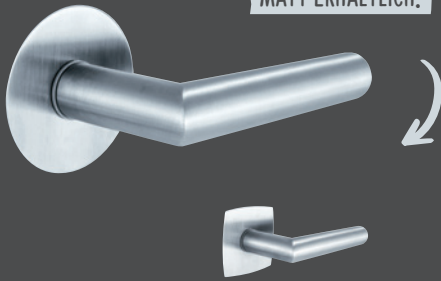

Denver FLATFIX

Drücker: Edelstahl matt  
runde FLATFIX Rosette: Edelstahl matt  
eckig-bombierte FLATFIX Rosette: Edelstahl matt

Acapulco FLATFIX

Drücker: verchromt satiniert\*  
eckig-bombierte FLATFIX Rosette: Edelstahl matt

AUCH IN SCHWARZ  
MATT ERHÄLTICH.

Dallas FLATFIX

Drücker: Edelstahl matt  
runde FLATFIX Rosette: Edelstahl matt  
eckig-bombierte FLATFIX Rosette: Edelstahl matt

Bergen FLATFIX

Drücker: verchromt/Alu Stahl  
runde FLATFIX Rosette: Edelstahl matt  
eckig-bombierte FLATFIX Rosette: Edelstahl matt

Stockholm FLATFIX

Drücker: Edelstahl matt  
runde FLATFIX Rosette: Edelstahl matt  
eckig-bombierte FLATFIX Rosette: Edelstahl matt

AUCH IN SCHWARZ  
MATT ERHÄLTlich.

Amsterdam FLATFIX  
Drücker: Edelstahl matt  
runde FLATFIX Rosette: Edelstahl matt  
eckig-bombierte FLATFIX Rosette: Edelstahl matt