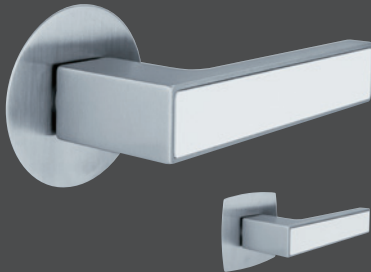

Nizza FLATFIX
Drücker: edelstahlähnlich (matt/eloxiert)
Inlay ähnlich Weiß matt RAL9016
runde FLATFIX Rosette: Edelstahl matt
eckig-bombierte FLATFIX Rosette: Edelstahl matt