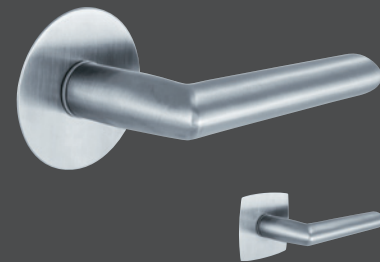

AUCH IN SCHWARZ  
MATT ERHÄLTICH.

Dallas FLATFIX

Drücker: Edelstahl matt  
runde FLATFIX Rosette: Edelstahl matt  
eckig-bombierte FLATFIX Rosette: Edelstahl matt

Bergen FLATFIX

Drücker: verchromt/Alu Stahl  
runde FLATFIX Rosette: Edelstahl matt  
eckig-bombierte FLATFIX Rosette: Edelstahl matt