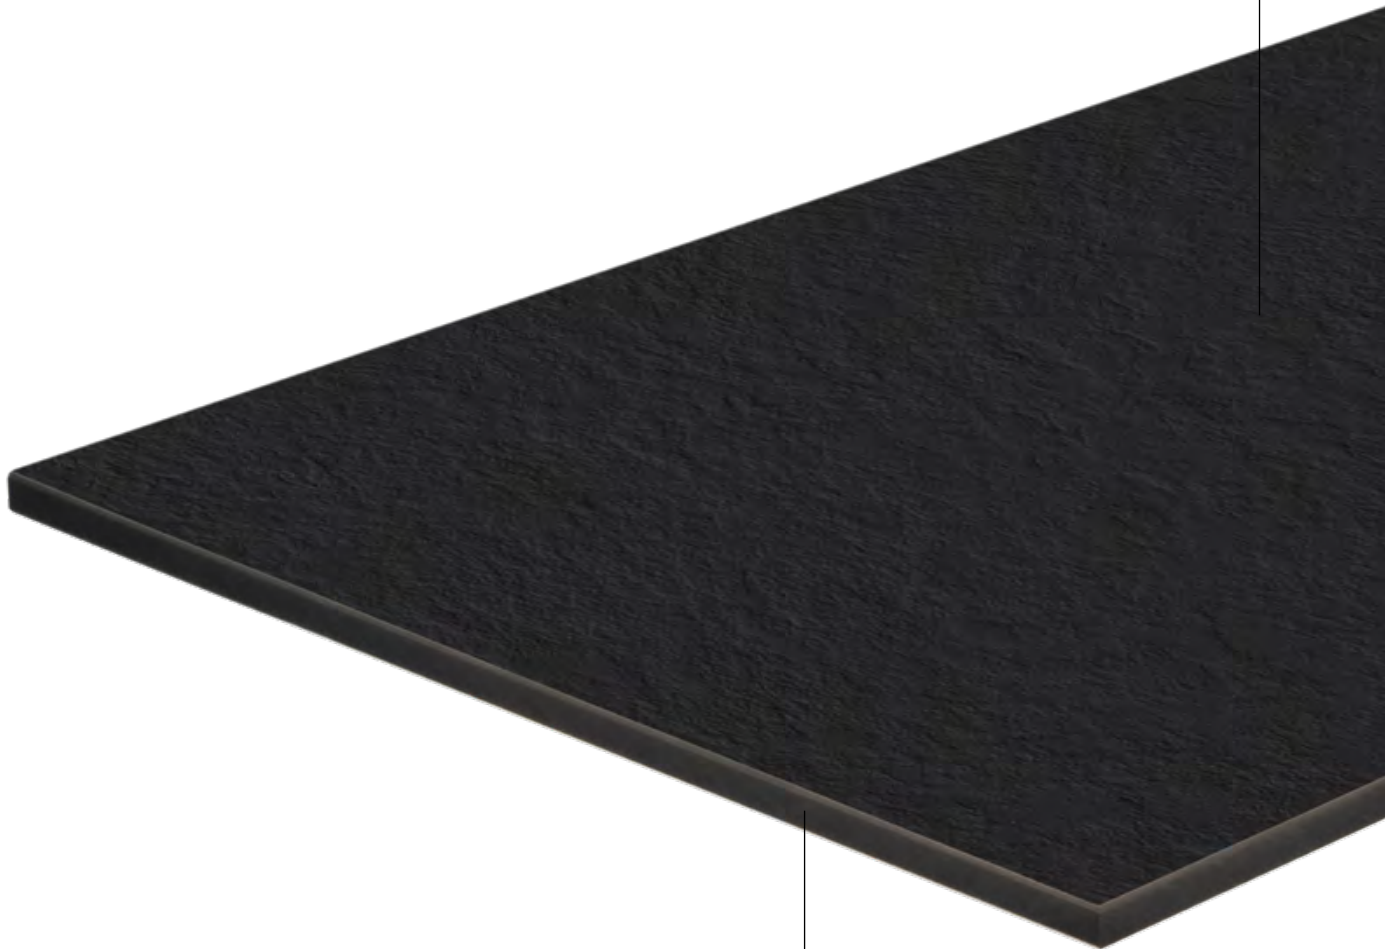

Oberflächen

Sechs hygienisch geschlossene, widerstandsfähige Strukturen

Sichtbarer Kern

Tiefschwarz, Braun oder Weiß
(je nach Oberfläche)

Design

Passende Dekore zu jedem
Küchendesign

Plattendicke

Schlankes Design von 12 mm
entsprechend dem aktuellen
Trend

APTICO (AP)

Kern:
Tiefschwarz

Dekor:
Uni

Oberfläche:
Antifingerprint
Matt
Sehr feine Struktur

APTICO (AP)

Aptico beeindruckt durch ihre warme Ausstrahlung und die feine Struktur. Dank dem matten Finish wird das jeweilige Dekor auf besonders ansprechende Weise inszeniert. Der Anti-Fingerprint-Effekt sorgt für ein dauerhaft makelloses Erscheinungsbild.