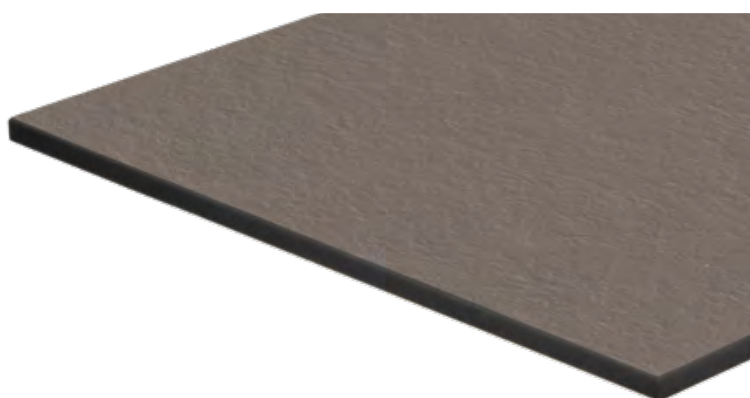

SAXUM (SX)

Die tief strukturierte Oberfläche macht elegante Steinformationen erlebbar. Für den Einsatz im Küchenbereich optimiert, überzeugt sie Tag für Tag durch ihre Pflegeleichtigkeit. Das matte Finish verfügt über einen Anti-Fingerprint-Effekt.

0755
WARMGRAU DUNKEL