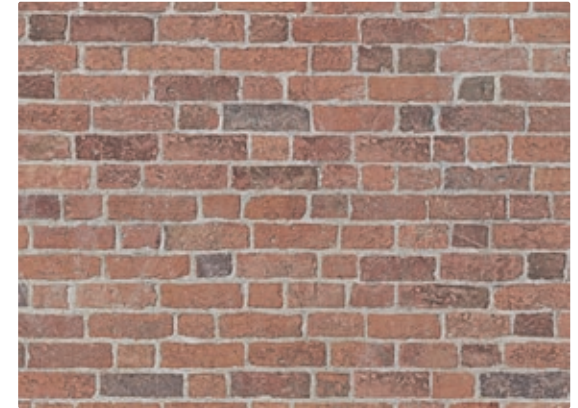

Wismar Backstein DO004